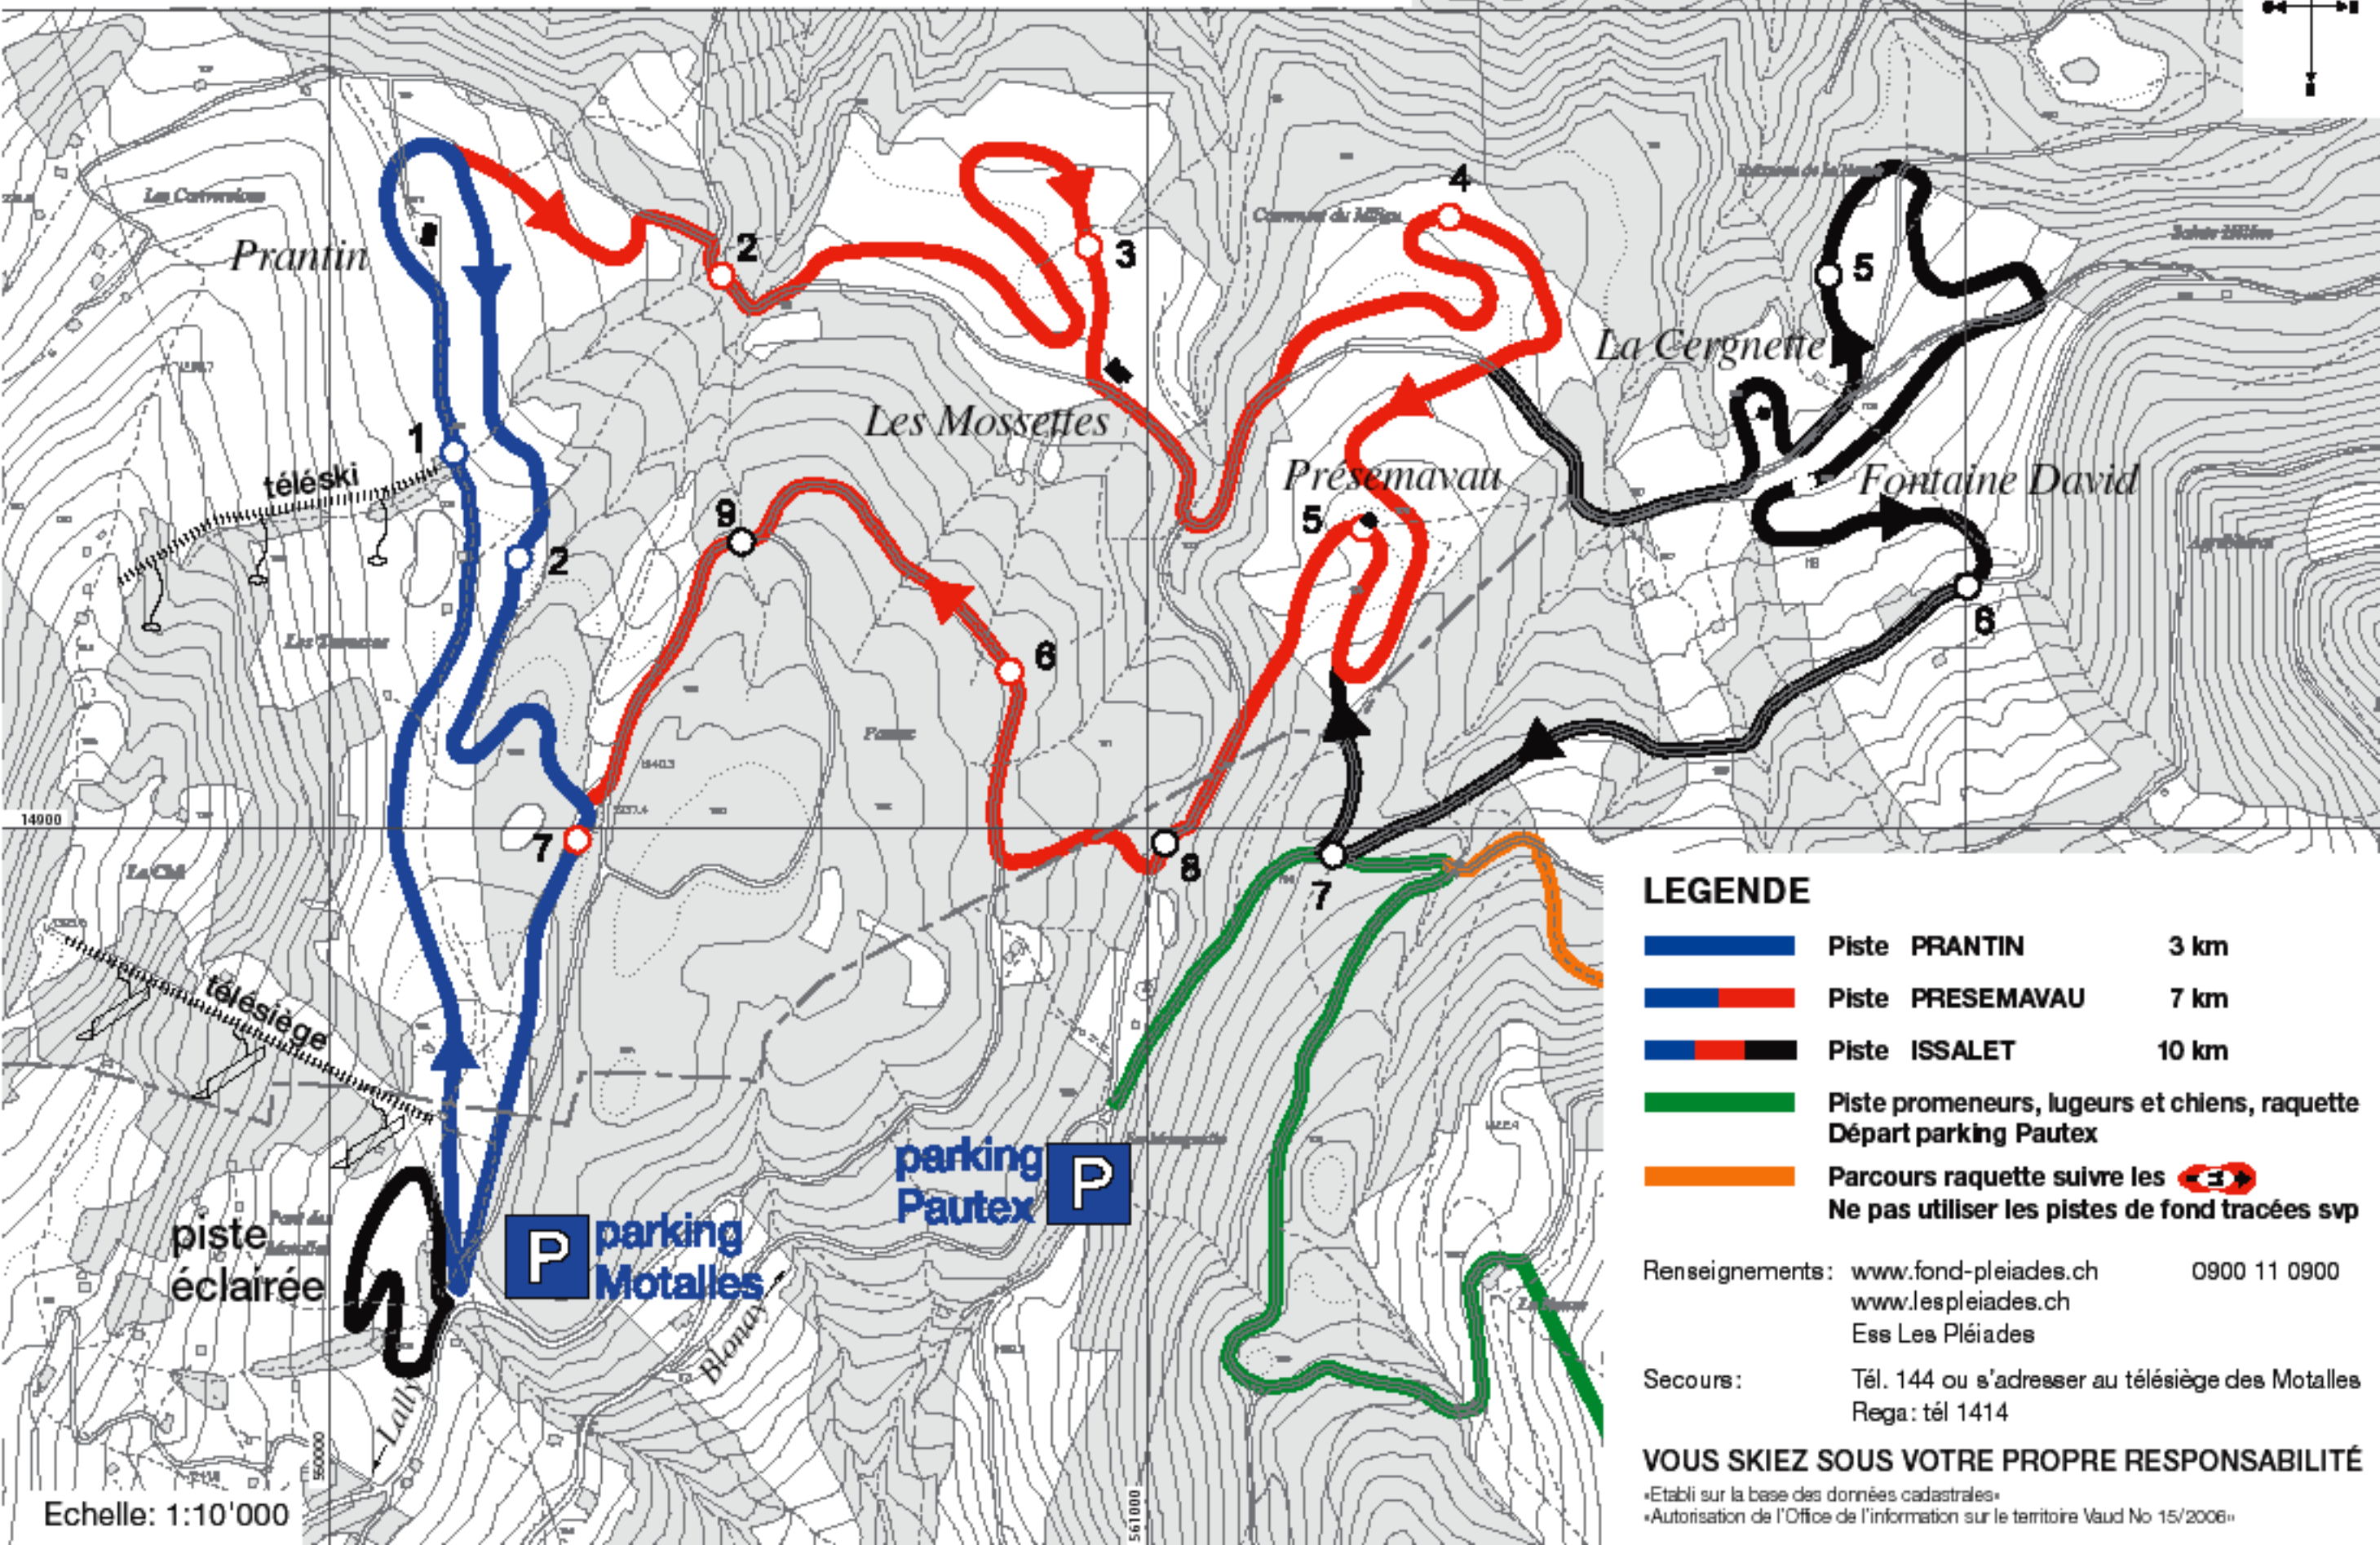

PISTES DE FOND DES TENASSES

LEGENDE

-  Piste PRANTIN 3 km
-  Piste PRESEMAVAU 7 km
-  Piste ISSALET 10 km
-  Piste promeneurs, lugeurs et chiens, raquette
Départ parking Pautex
-  Parcours raquette suivre les 
Ne pas utiliser les pistes de fond tracées svp

•Etabli sur la base des données cadastrales
 •Autorisation de l'Office de l'information sur le territoire Vaud No 15/2006•

Echelle: 1:10'000